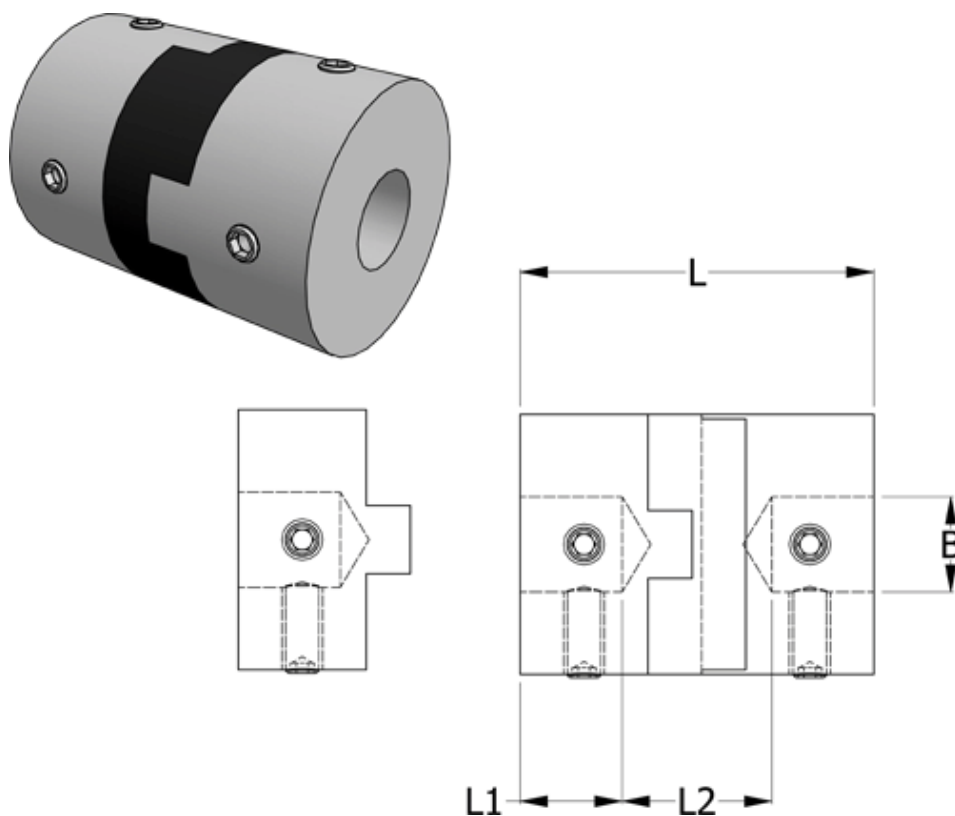

Article number: 33212322528

Description: Oldham coupling hub 232.25.28 ALU  
with set screw hub, bore 8 mm

## Measures

B1	= 8
D	= 25.4
L	= 28.4
L1	= 8.6
L2	= 11.2

Note: Overnævnte varenr. er kun for et koblingsnav. Der går 2 koblingsnav og 1 element til 1 komplet kobling

Screw = M4

Torque (Nm) = 4